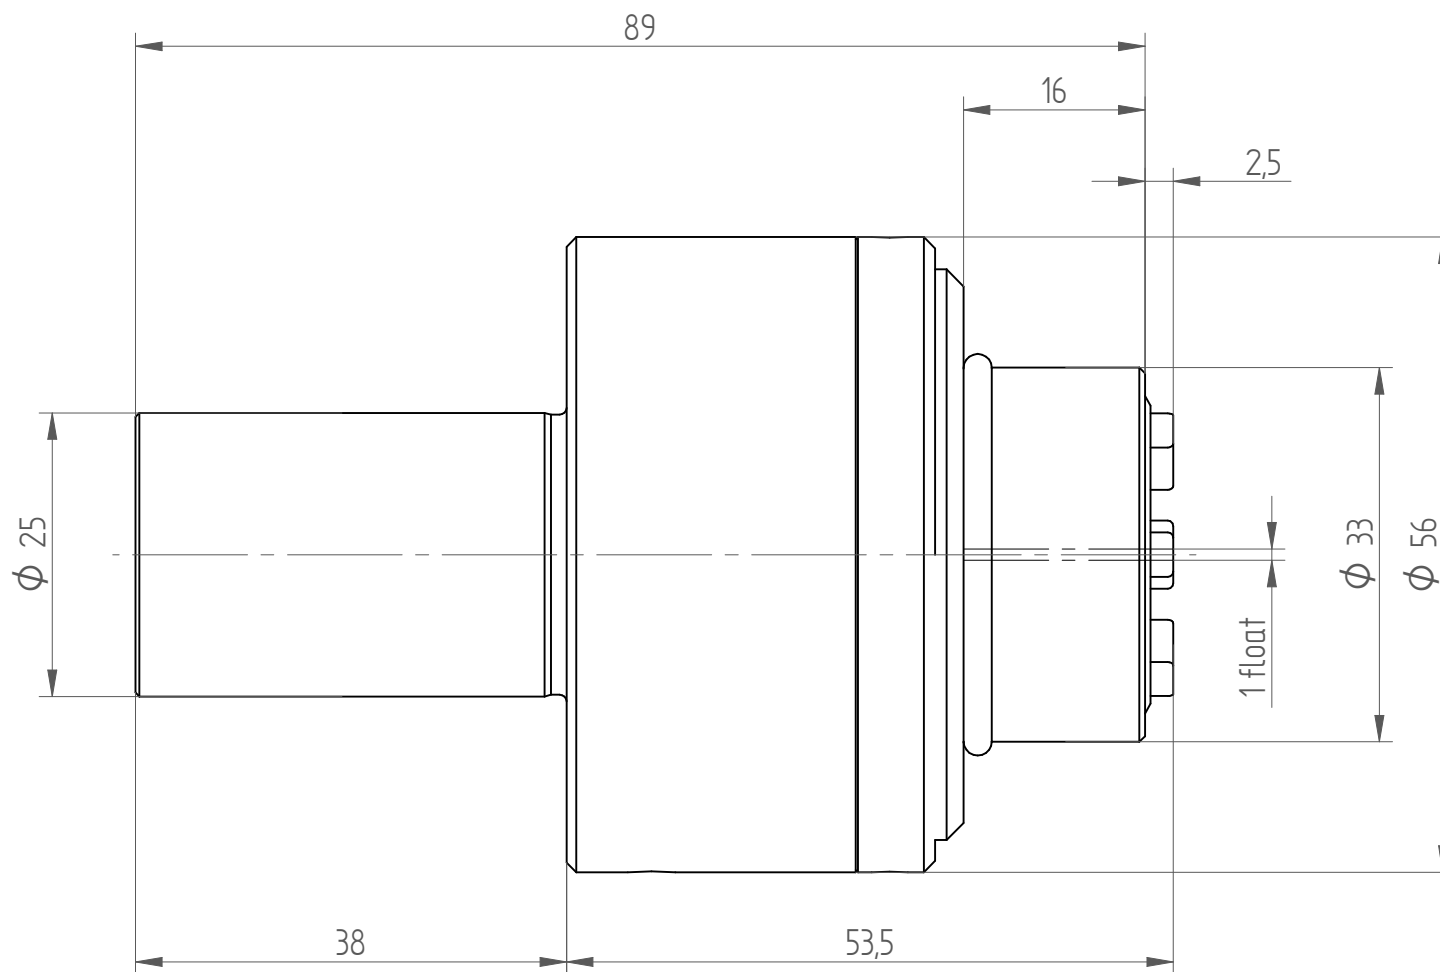

Swiss
Precision
Tools

REGO-FIX®

REGO-FIX AG
Obermattweg 60
4456 Tenniken / Switzerland

Phone +41 61 976 14 66
Fax +41 61 976 14 14
www.rego-fix.com

This is a non-controlled copy. All information given herein is subject to change without notice

The information given herein has been carefully checked and is believed to be correct. REGO-FIX, however, assumes no responsibility or liability for any errors, inaccuracies or omissions that may appear in this drawing

This document is subject to copyright laws. No part of this document may be reproduced or transmitted in any form or any means, electronic or mechanic, for any purpose, without the express written permission of REGO-FIX

Type : PHC25_ER20
Part No. : 262592003
Date : 18.02.2015
Scale : 1.5:1